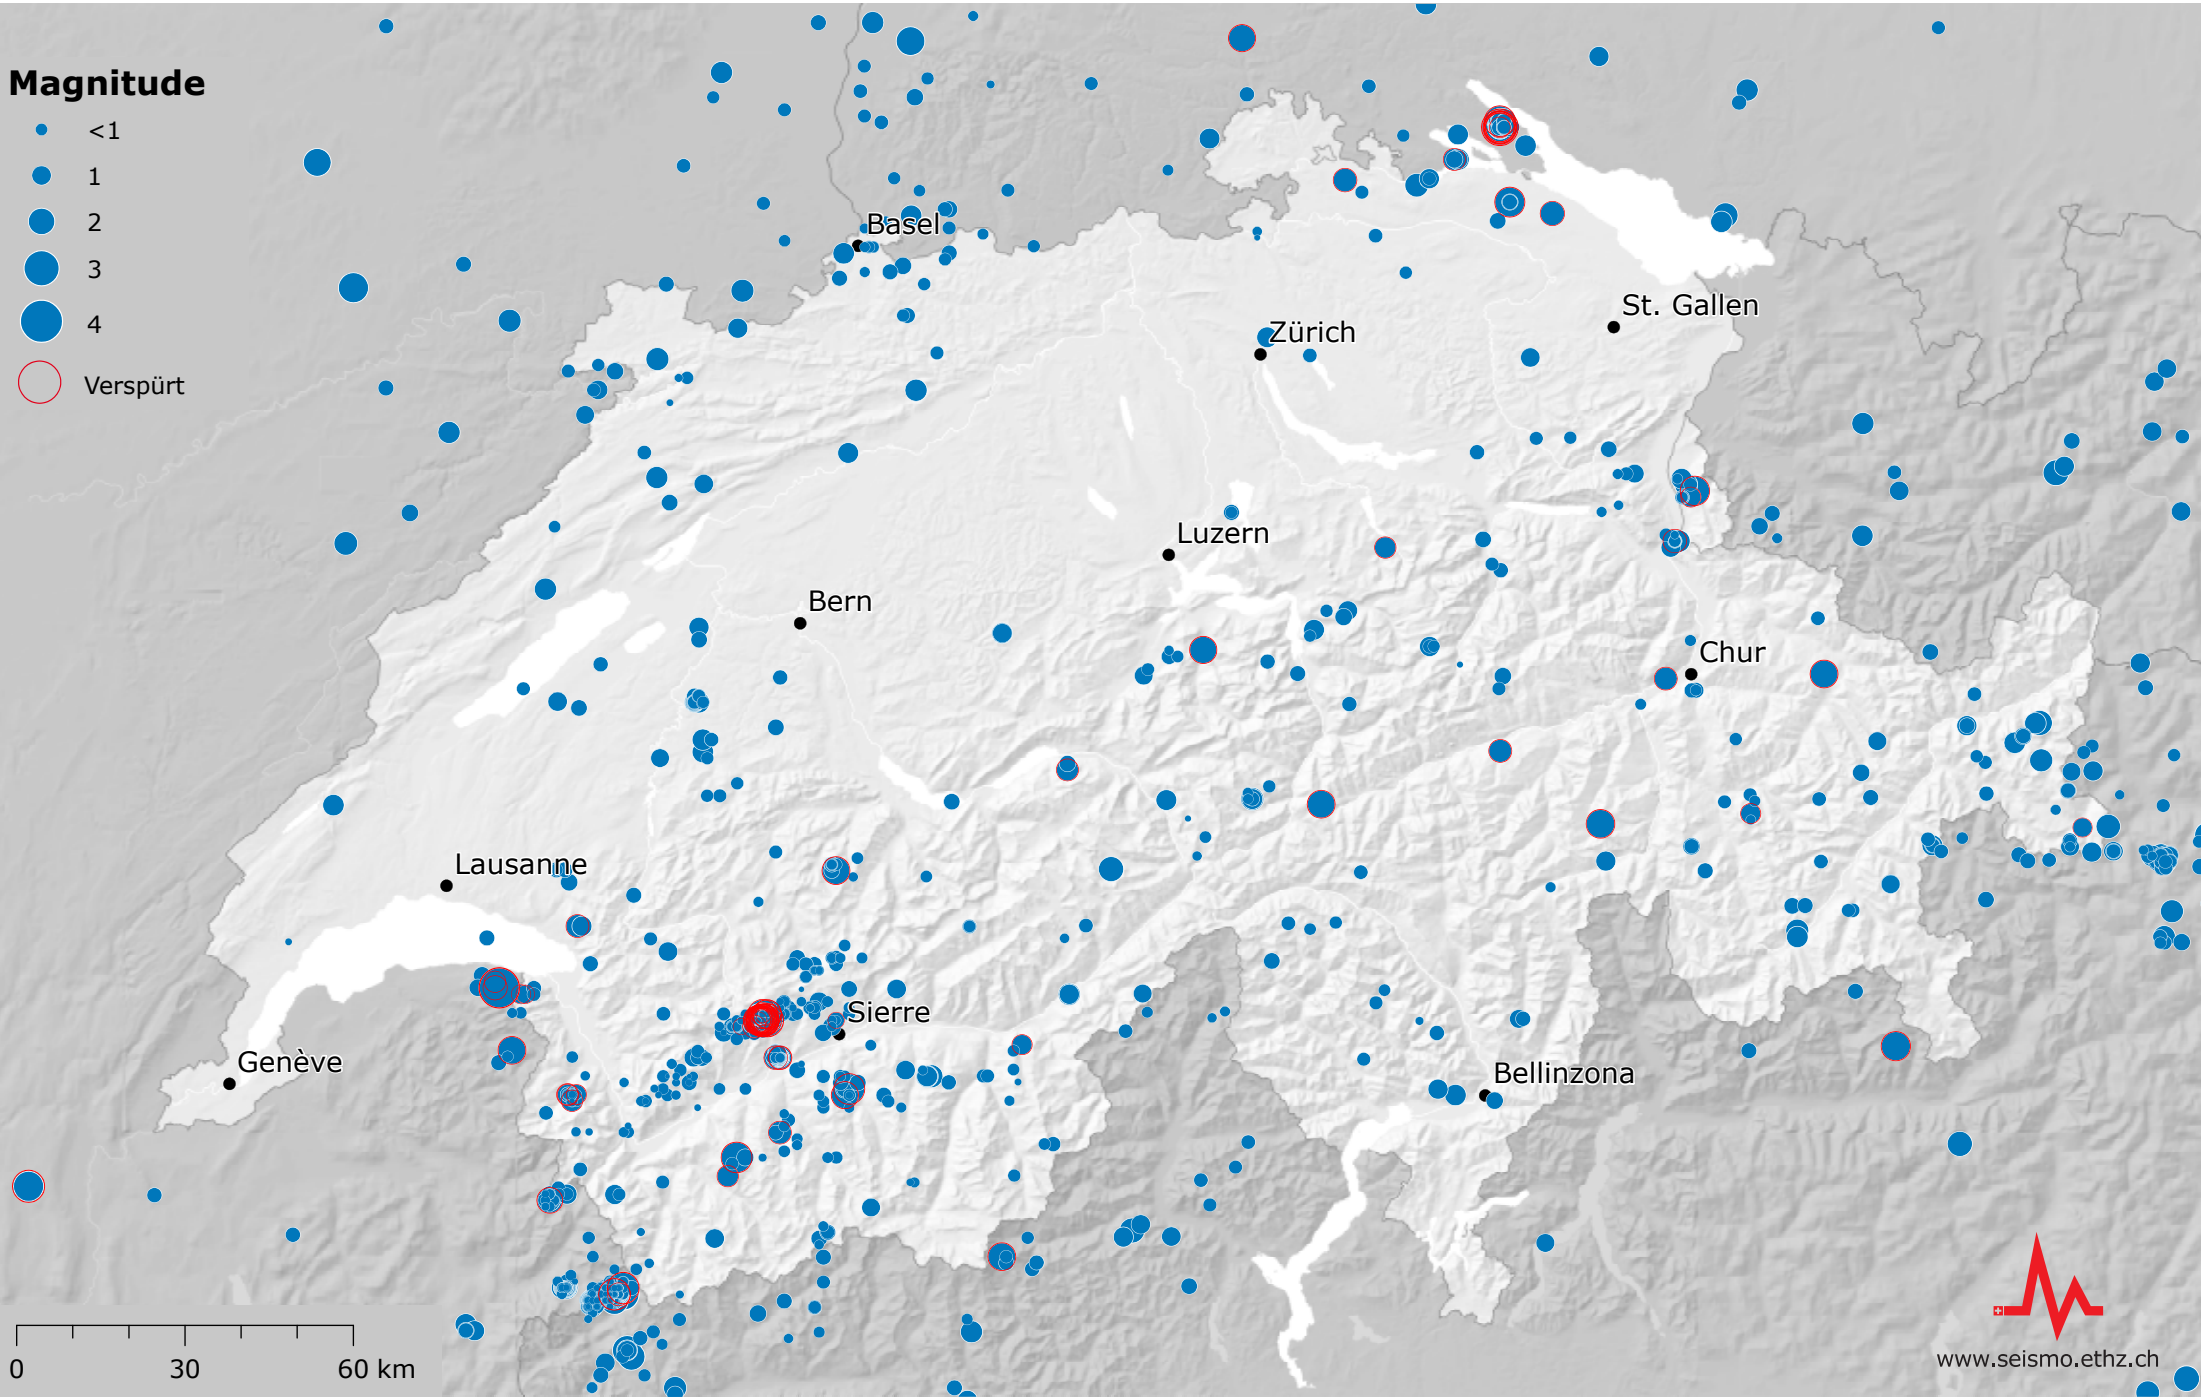

# Magnitude

- <1
- 1
- 2
- 3
- 4
- Verspürt

0 30 60 km

[www.seismo.ethz.ch](http://www.seismo.ethz.ch)